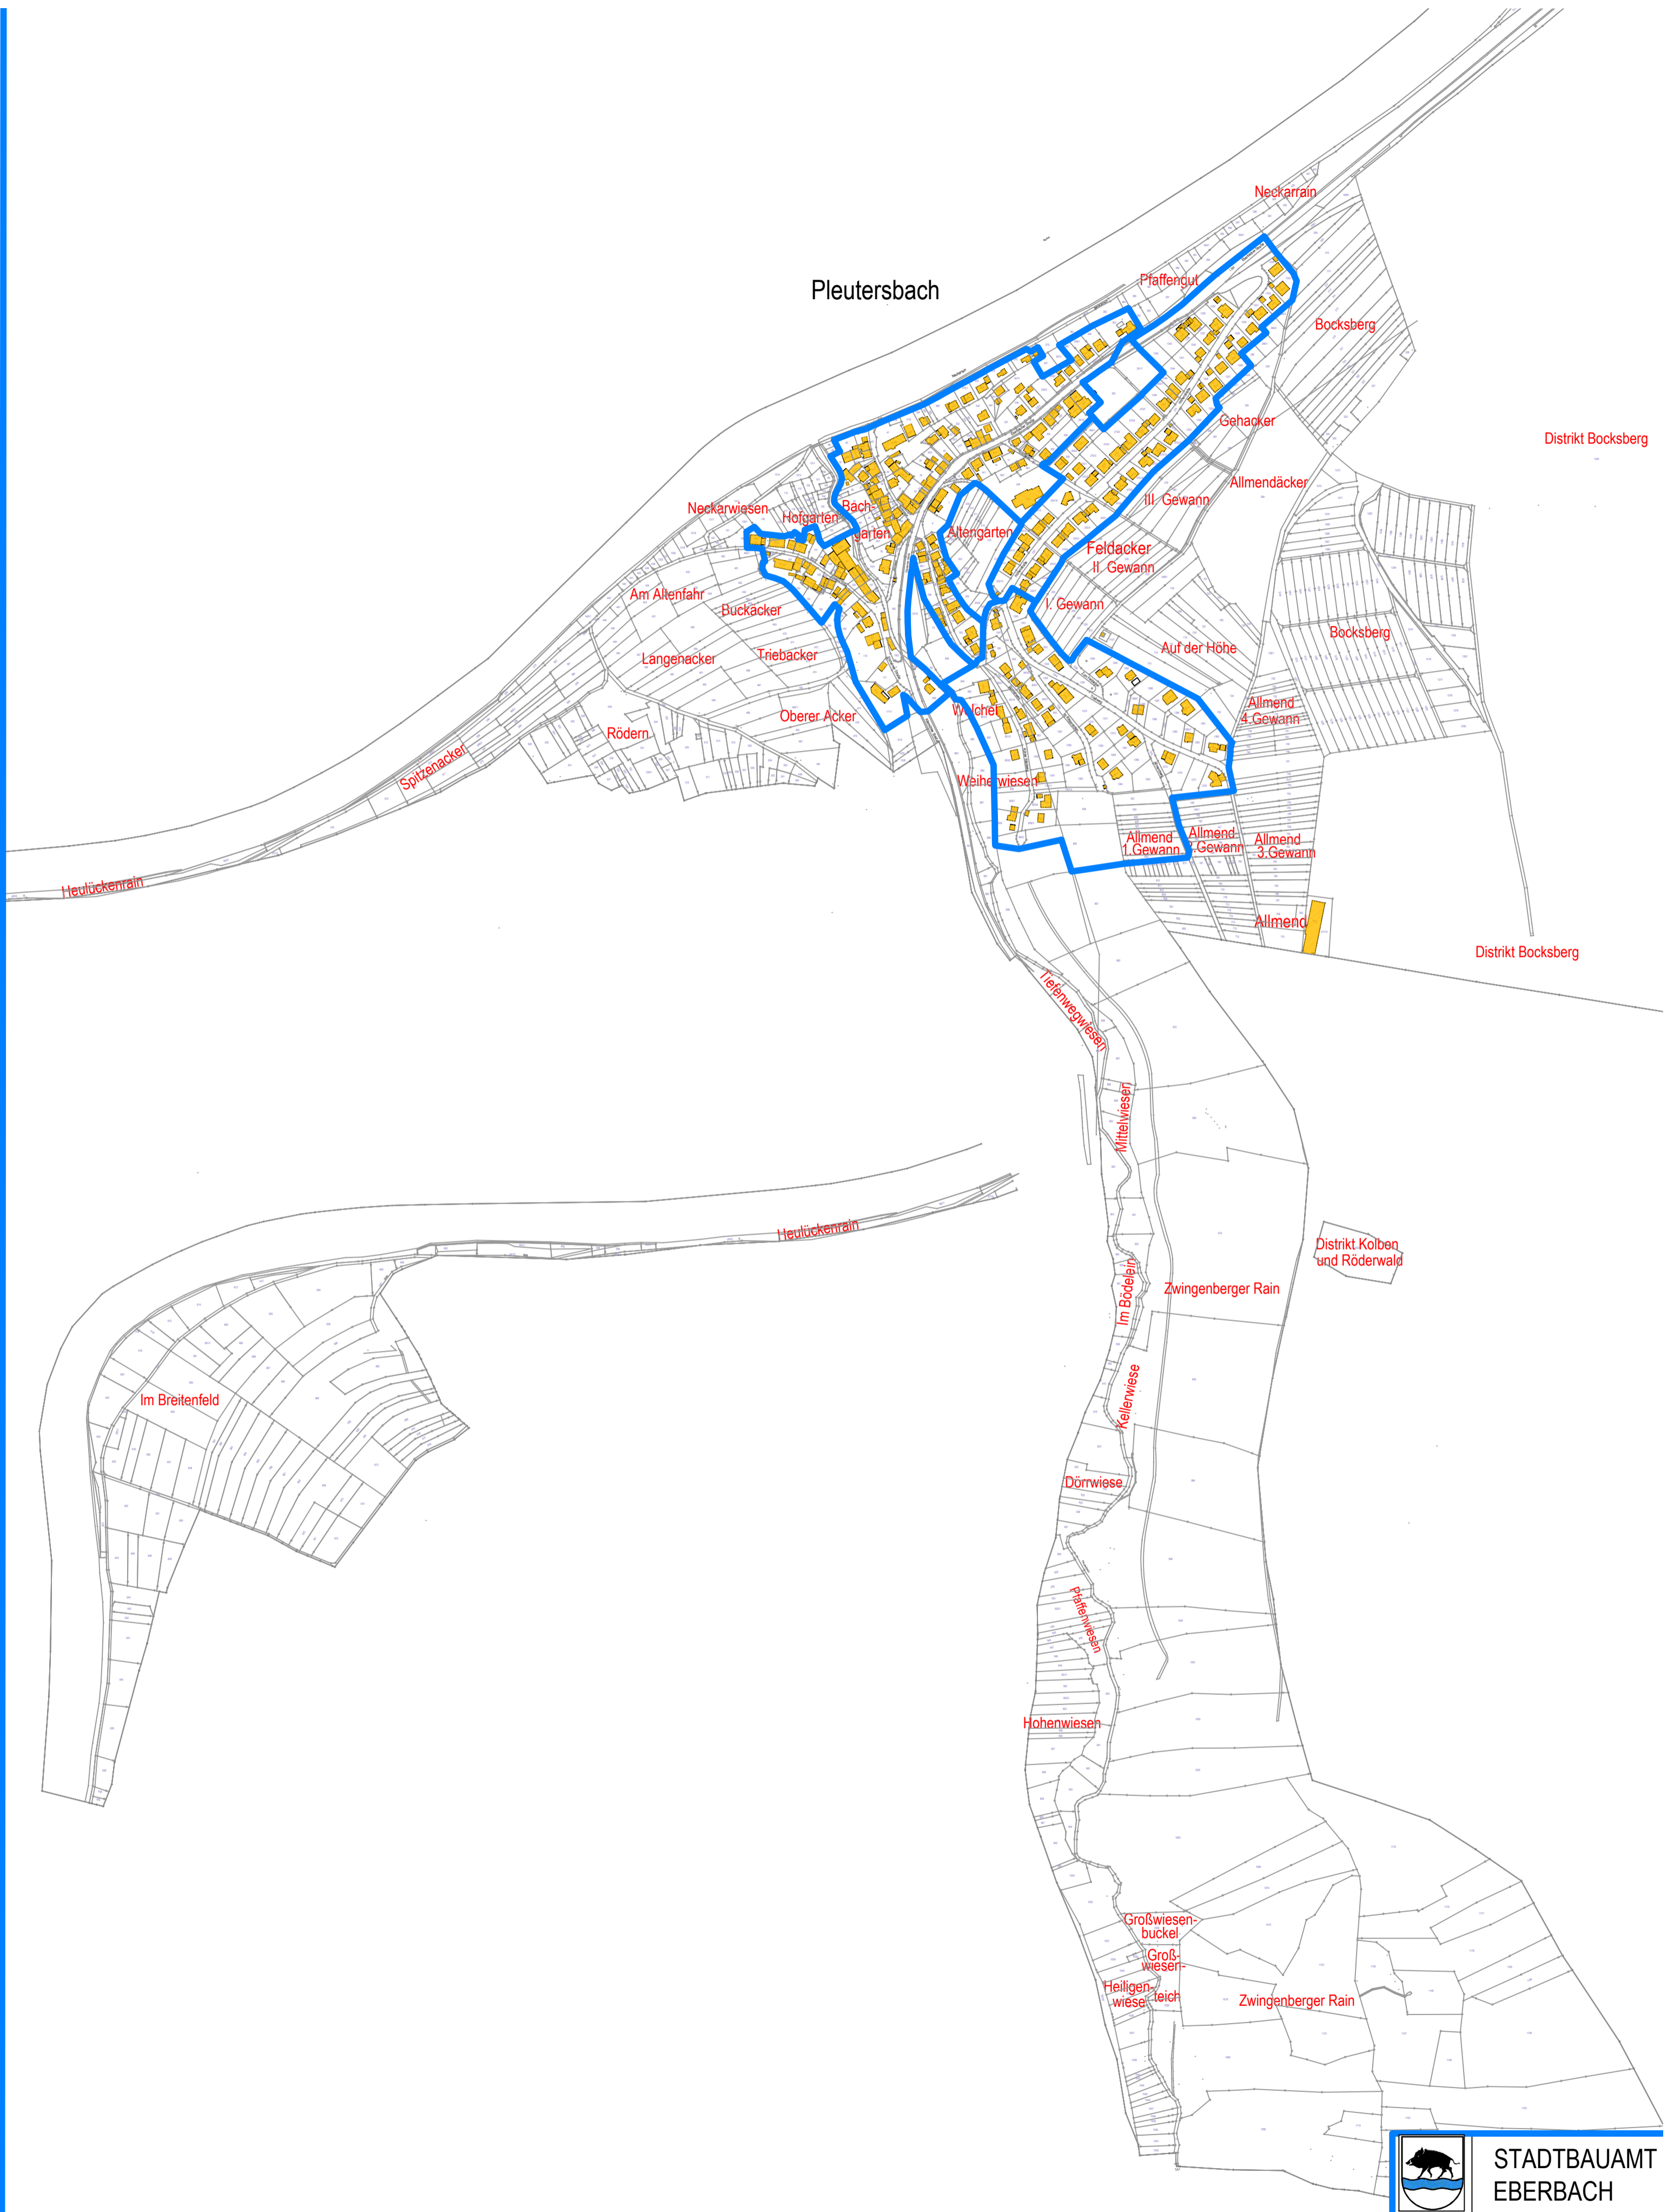

# Pleutersbach

STADTBAUAMT  
EBERBACH

Zone 4200  
außerhalb des  
gekennzeichneten Bereiches

Bodenrichtwertzonen: Eberbach  
Ortsteil Pleutersbach

Datum:  
Bearb.: Zone 4200